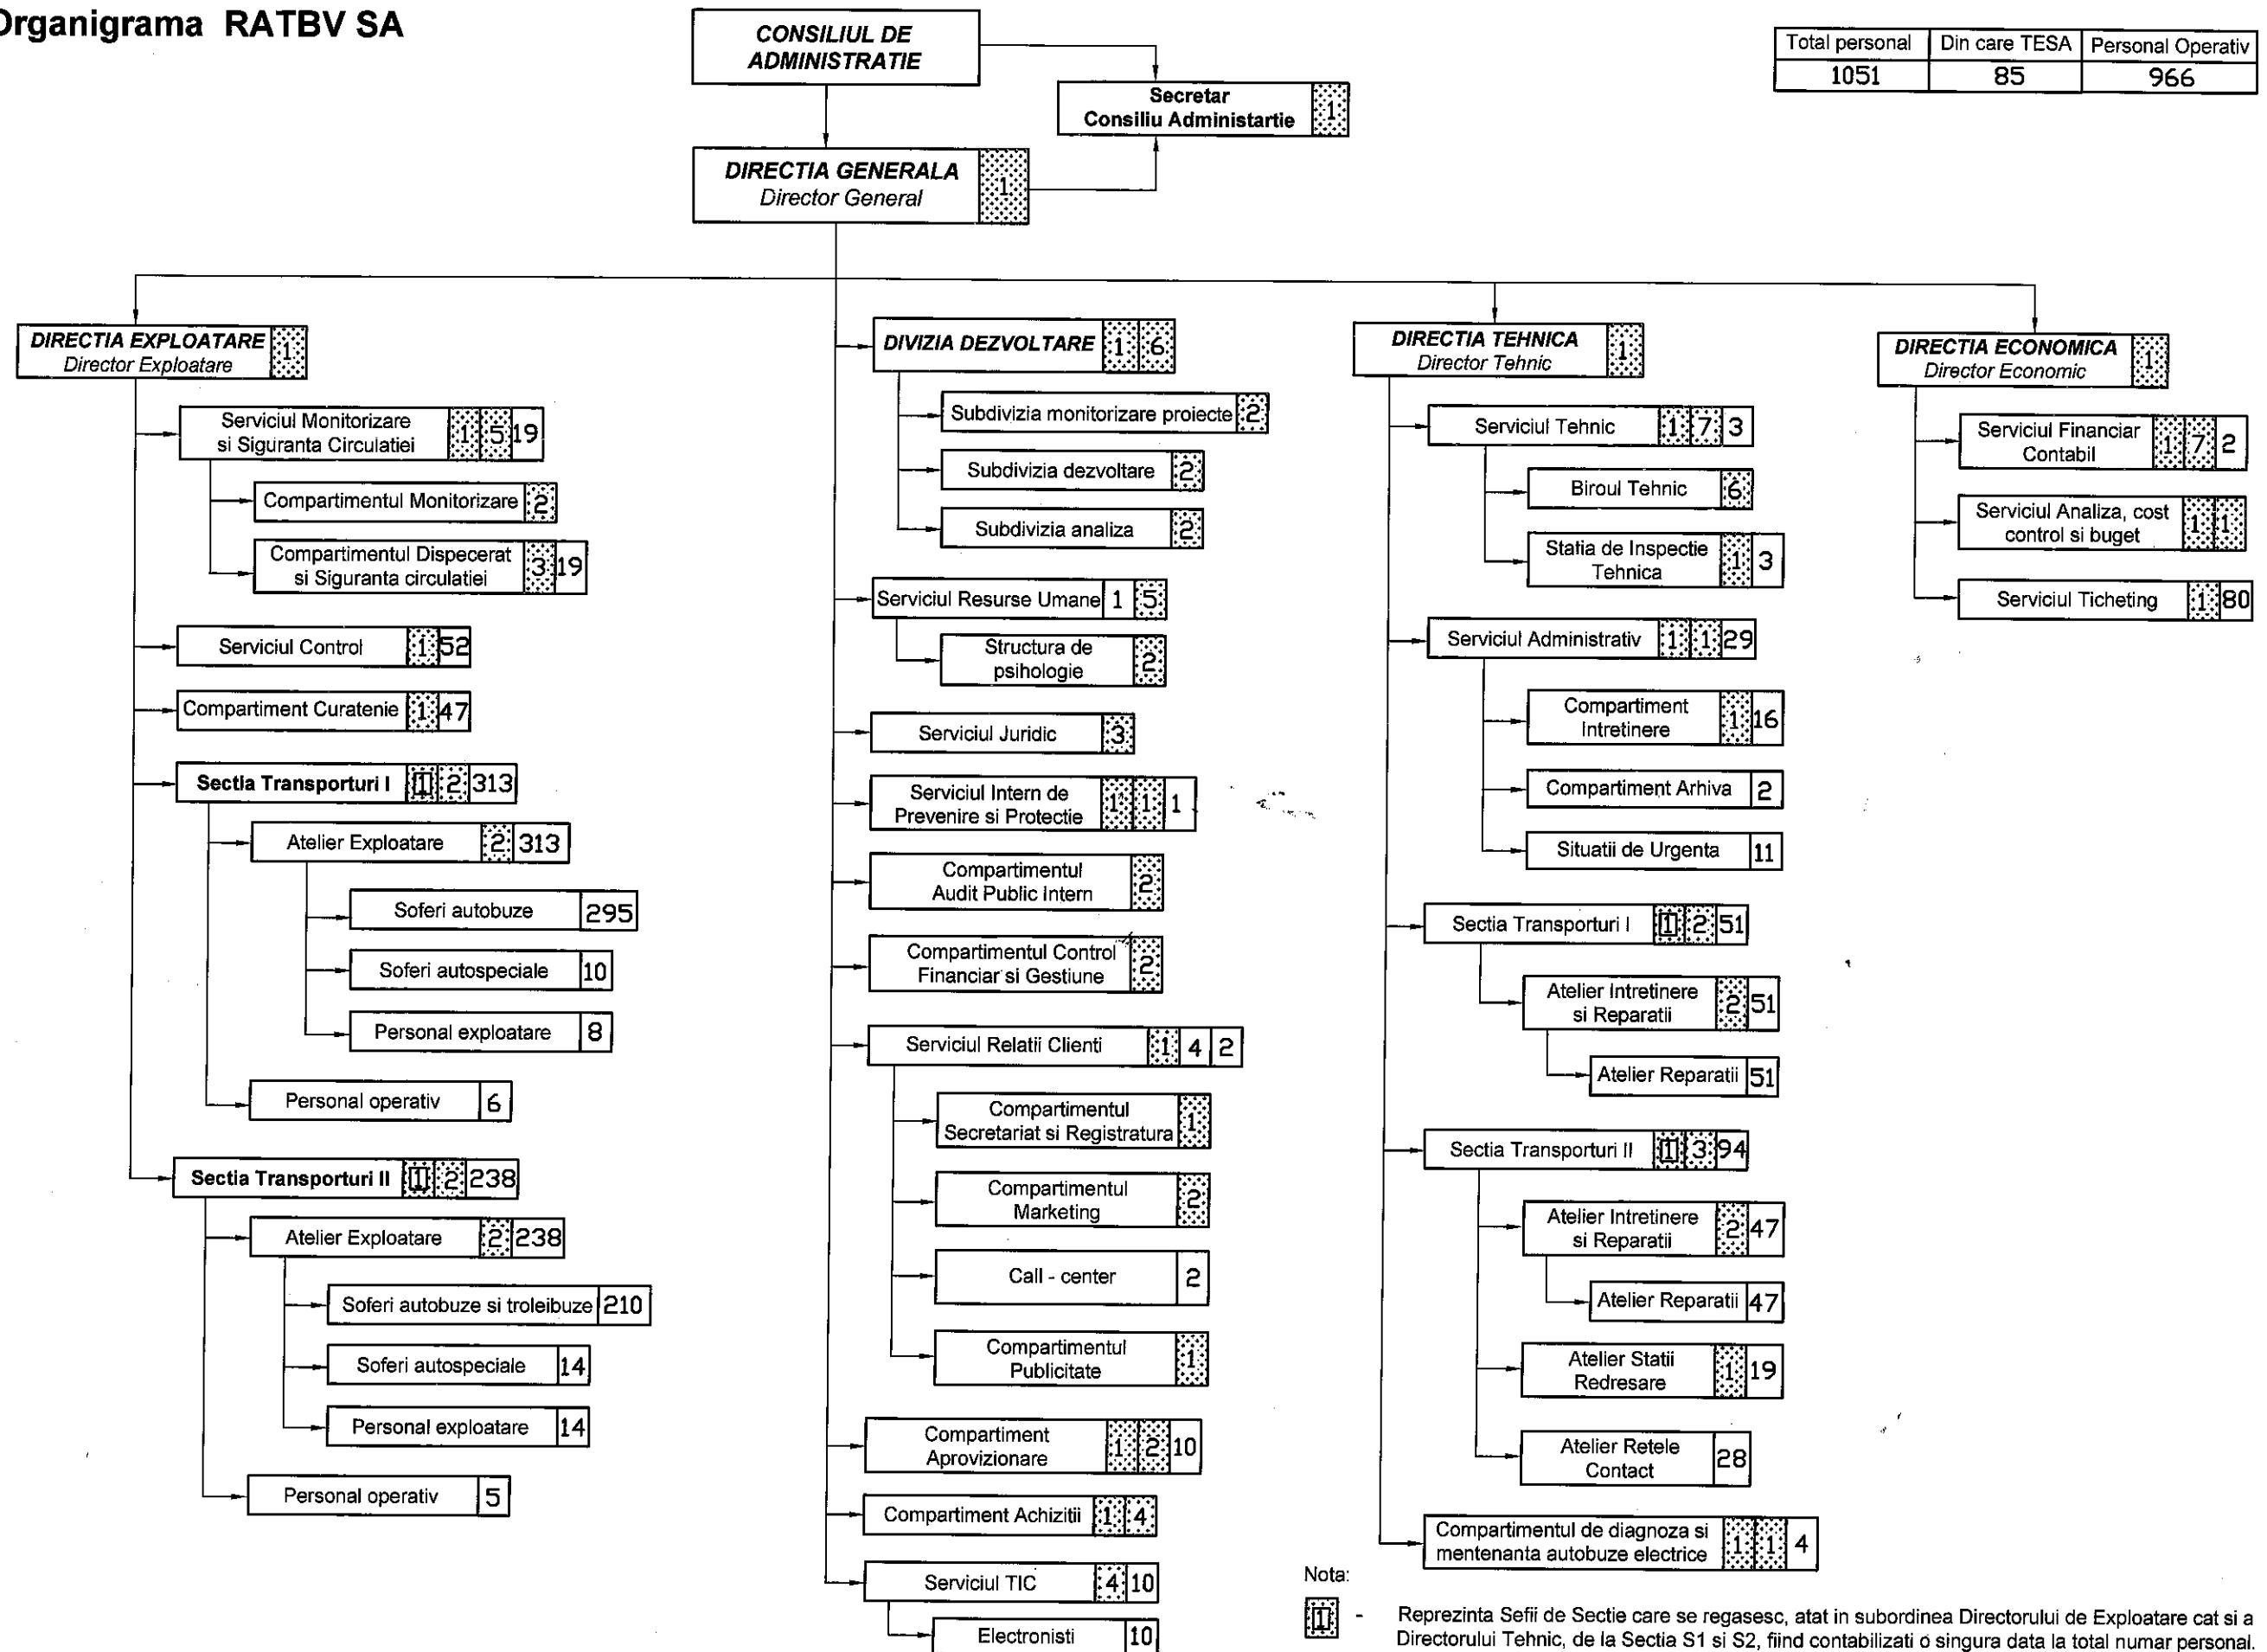

Organigrama RATBV SA

Total personal	Din care TESA	Personal Operativ
1051	85	966

Nota:

- Reprezinta Sefii de Sectie care se regasesc, atat in subordinea Directorului de Exploatare cat si a Directorului Tehnic, de la Sectia S1 si S2, fiind contabilizati o singura data la total numar personal.
- Reprezinta personal TESA.
- Reprezinta personal OPERATIV.